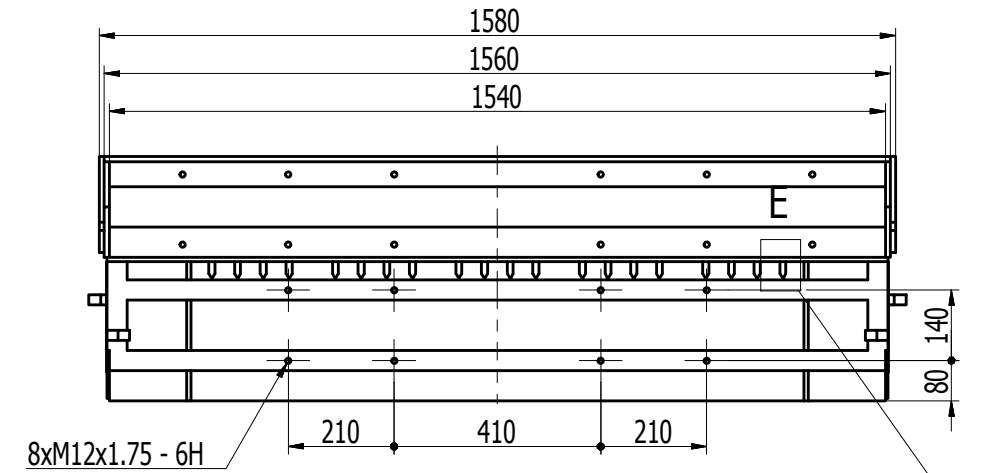

ROZPLANOWANIE
LECA BLOCK 24
 Ilość elementów - 10szt
 Wieszak - P40x12
 Wysokość formy - 285mm

A (1 : 15)

D-D (1 : 15)

WIESZAK

C (1 : 4)

B-B (1 : 4)