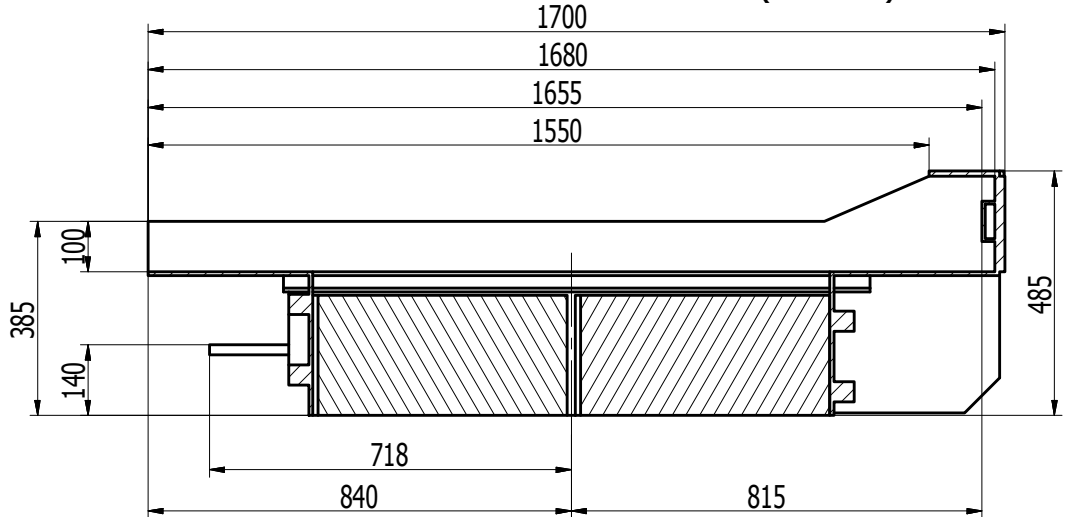

ROZPLANOWANIE
LECA BLOCK 24
 Ilość elementów - 10szt
 Wieszak - P40x12
 Wysokość formy - 285mm

A (1 : 15)

D-D (1 : 15)

WIESZAK

C (1 : 4)

B-B (1 : 4)