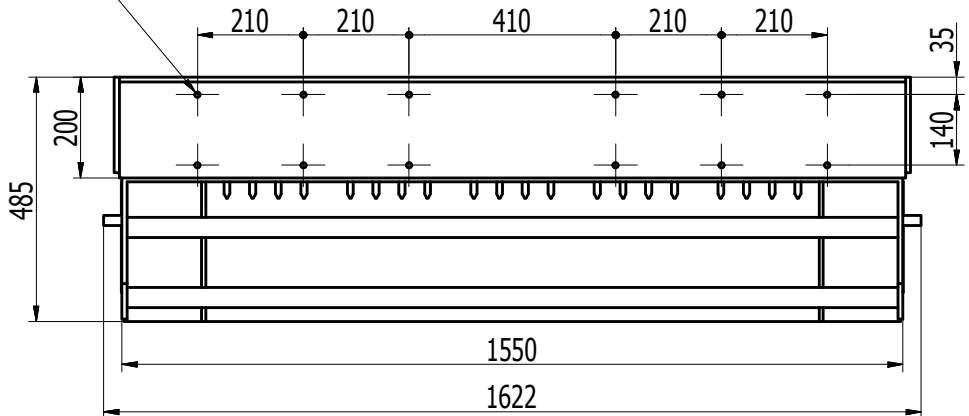

ROZPLANOWANIE
LECA BLOCK 24
 Ilość elementów - 10szt
 Wieszak - P40x12
 Wysokość formy - 285mm

A (1 : 15)

D-D (1 : 15)

WIESZAK

C (1 : 4)

B-B (1 : 4)