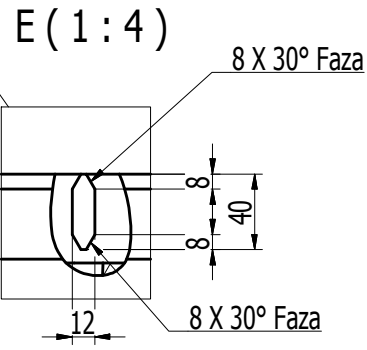

ROZPLANOWANIE
LECA BLOCK 24
 Ilość elementów - 10szt
 Wieszak - P40x12
 Wysokość formy - 285mm

A (1 : 15)

D-D (1 : 15)

WIESZAK

C (1 : 4)

B-B (1 : 4)