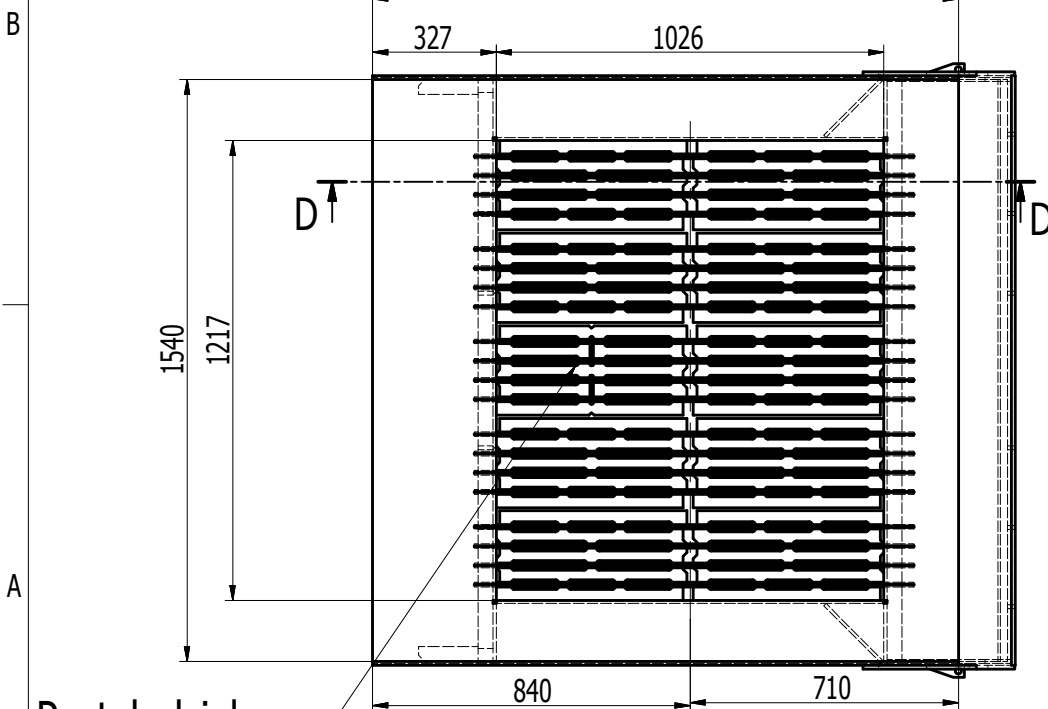

ROZPLANOWANIE
LECA BLOCK 24
 Ilość elementów - 10szt
 Wieszak - P40x12
 Wysokość formy - 285mm

A (1 : 15)

D-D (1 : 15)

WIESZAK

C (1 : 4)

B-B (1 : 4)