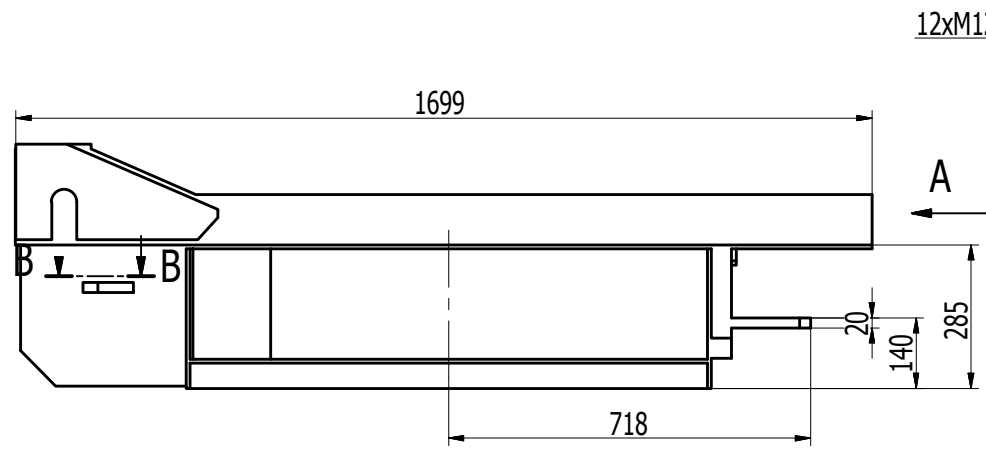

ROZPLANOWANIE
LECA BLOCK 24
 Ilość elementów - 10szt
 Wieszak - P40x12
 Wysokość formy - 285mm

A (1 : 15)

D-D (1 : 15)

WIESZAK

C (1 : 4)

B-B (1 : 4)